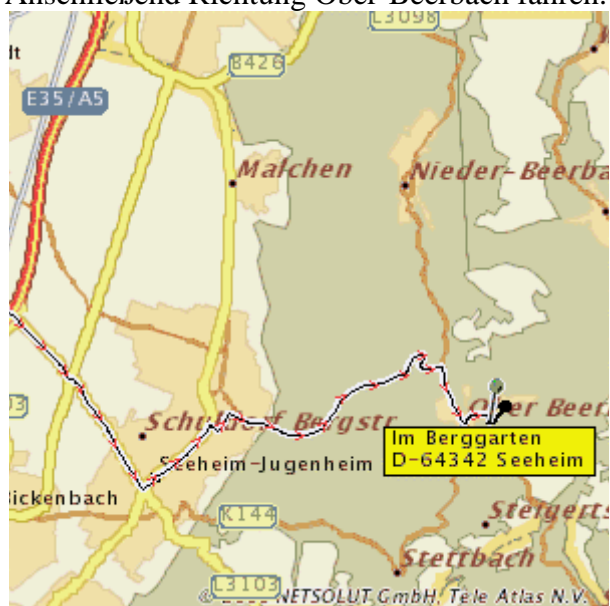

Wegbeschreibung

systemberatung morauf
Bernd Morauf
Ortsteil Ober-Beerbach
Neutscher Str. 20a
64342 Seeheim-Jugenheim
Hessen / Deutschland
06257 / 85050

Anfahrt:

Autobahn 5 (A5) Frankfurt-Heidelberg Abfahrt Seeheim-Jugenheim (AS 28)
Richtung Seeheim-Jugenheim

In Jugenheim und in Seeheim immer der Beschilderung "LH-Schulungszentrum" folgen.
Anschließend Richtung Ober-Beerbach fahren.

In der Ortsmitte von Ober-Beerbach (Telefonzelle) links in die Ernsthöfer Str. abbiegen.
Immer der Vorfahrtstraße folgen in die Neutscher Straße.
Hausnummer 20a ist das vorletzte Haus auf der linken Seite.