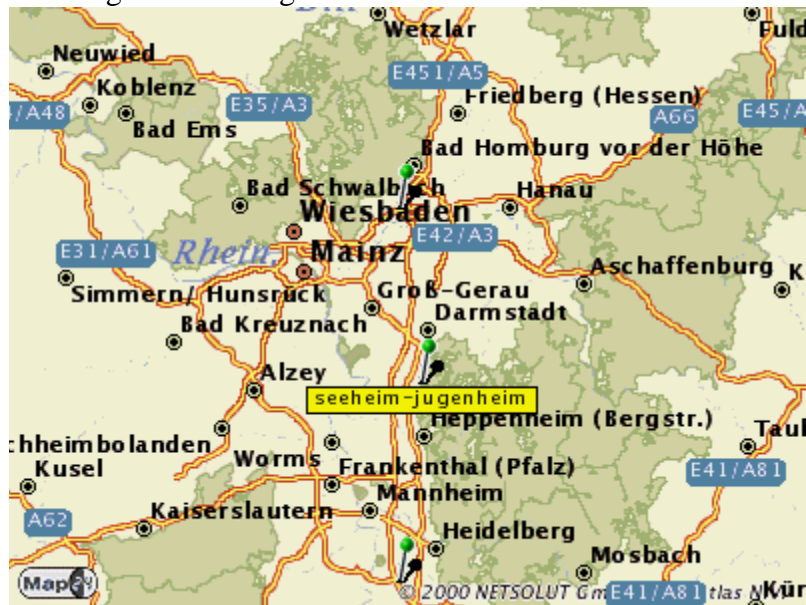

Wegbeschreibung

systemberatung morauf
Bernd Morauf
Ortsteil Ober-Beerbach
Neutscher Str. 20a
64342 Seeheim-Jugenheim
Hessen / Deutschland
06257 / 85050

Anfahrt:

Autobahn 5 (A5) Frankfurt-Heidelberg Abfahrt Seeheim-Jugenheim (AS 28)
Richtung Seeheim-Jugenheim

In Jugenheim und in Seeheim immer der Beschilderung "LH-Schulungszentrum" folgen.
Anschließend Richtung Ober-Beerbach fahren.

In der Ortsmitte von Ober-Beerbach (Telefonzelle) links in die Ernsthöfer Str. abbiegen.
Immer der Vorfahrtstraße folgen in die Neutscher Straße.
Hausnummer 20a ist das vorletzte Haus auf der linken Seite.